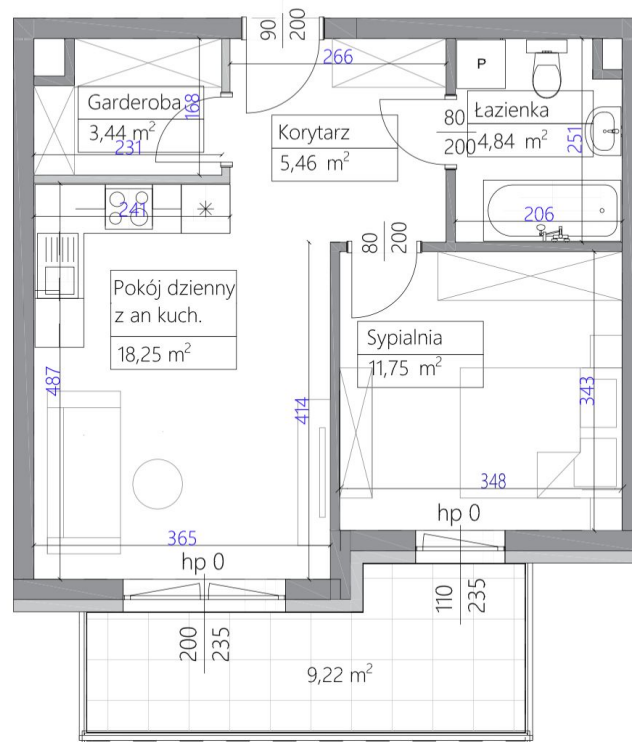

## 32

Piętro

### Powierzchnia użytkowa

### 43,74 m<sup>2</sup>

Pokój dzienny z aneksem kuch.

21,69 m<sup>2</sup>

Sypialnia

11,75 m<sup>2</sup>

Korytarz

5,46 m<sup>2</sup>

Łazienka

4,84 m<sup>2</sup>

M 32  
43,74 m<sup>2</sup>